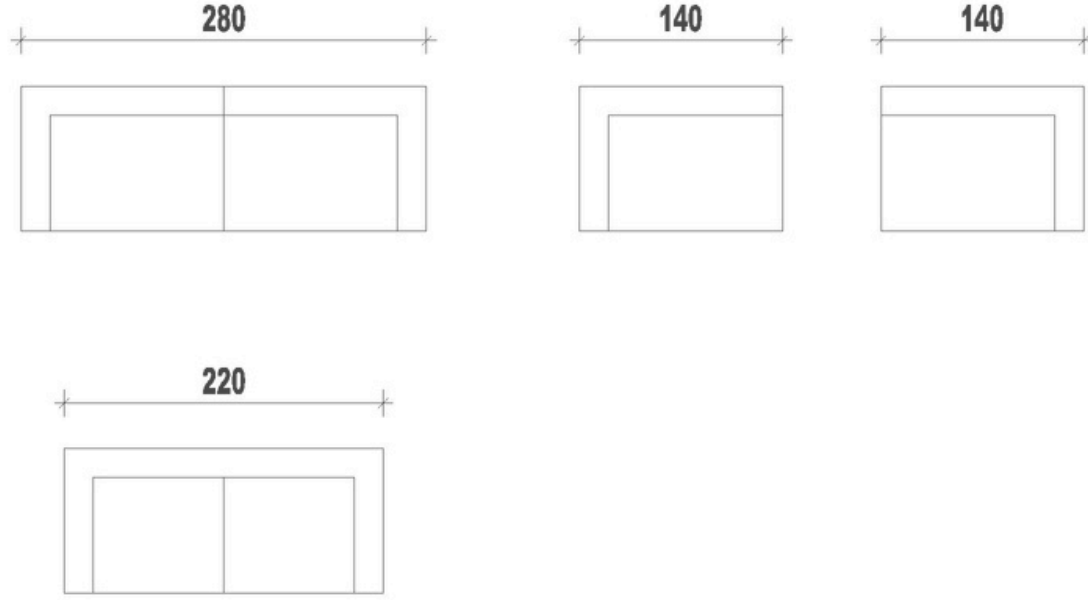

5
FURNITURE

Luna Kanepė

Standart Ölçüler

****Bütün koltuk ürünlerimizde özel ölçü çalışması yapılabilmektedir****

Teknik Özellikler

Fırınlanmış gürgen ağacı iskelet ve zigzag yay

35 dansite soft sünger

Kaz tüyü ve boncuk silikon sırt yastıkları